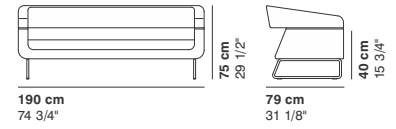

MATRIX

cod. 4101 / armchair

cod. 4102 / 2 seater

cod. 4103 / 2 seater major

cod. 4104 / 3 seater

cod. 4202 / trendy armchair

cod. 4201 / trendy swivel armchair

La Cividina s.r.l., al fine di migliorare caratteristiche tecniche e qualitative della sua produzione, si riserva di apportare, anche senza preavviso, tutte le modifiche che si rendessero necessarie.