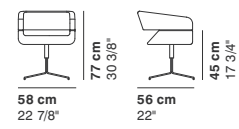

MATRIX

cod. 4101 / armchair

cod. 4102 / 2 seater

cod. 4103 / 2 seater major

cod. 4104 / 3 seater

cod. 4202 / trendy armchair

cod. 4201 / trendy swivel armchair

La Cividina s.r.l., al fine di migliorare caratteristiche tecniche e qualitative della sua produzione, si riserva di apportare, anche senza preavviso, tutte le modifiche che si rendessero necessarie.