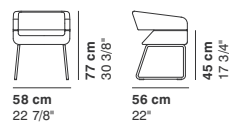

MATRIX

cod. 4101 / armchair

cod. 4102 / 2 seater

cod. 4103 / 2 seater major

cod. 4104 / 3 seater

cod. 4202 / trendy armchair

cod. 4201 / trendy swivel armchair

La Cividina s.r.l., al fine di migliorare caratteristiche tecniche e qualitative della sua produzione, si riserva di apportare, anche senza preavviso, tutte le modifiche che si rendessero necessarie.