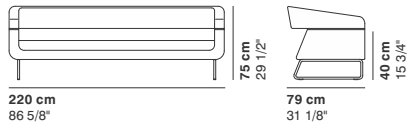

MATRIX

cod. 4101 / armchair

cod. 4102 / 2 seater

cod. 4103 / 2 seater major

cod. 4104 / 3 seater

cod. 4202 / trendy armchair

cod. 4201 / trendy swivel armchair

La Cividina s.r.l., al fine di migliorare caratteristiche tecniche e qualitative della sua produzione, si riserva di apportare, anche senza preavviso, tutte le modifiche che si rendessero necessarie.